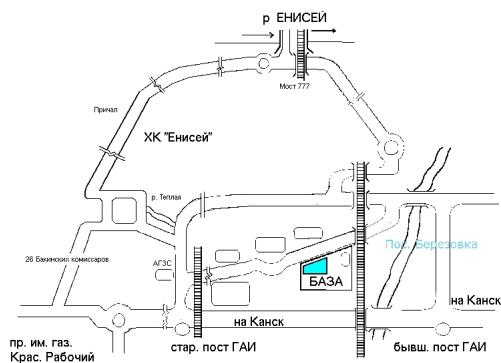

Наши координаты GPS 56.010506, 92.877417

Магазин

- г. Красноярск, ул. Брянская, 65
- телефон: +7(391) 2-977-578
- режим работы: пн-вс., с 8.30 до 17.00

Координаты GPS 56.0196263, 93.8592127

База

- Красноярский край, п. Березовка, ул. Солнечная, д. 1-а
- телефоны: +7(391) 2-553-102, 2-553-340
- режим работы: пн-пт., с 8.00 до 17.00